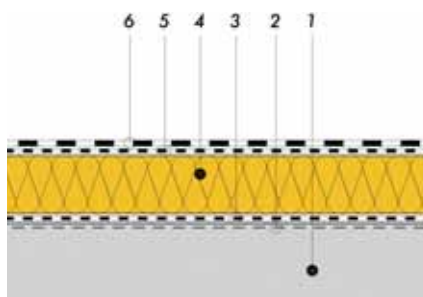

1. Dragende ondergrond in beton
2. DERBIPRIMER S
3. Dampscherm DERBICOAT HP verlijmd met DERBIBOND NT
4. Compatibele isolatie verlijmd met DERBISEAL S
5. Onderlaag DERBICOAT HP verlijmd met DERBIBOND NT
6. Waterdichting in DERBIBRITE NT verlijmd met DERBIBOND NT

Koudverlijming

De plaatsing van de waterdichting DERBIBRITE NT zal bij voorkeur steeds door koudverlijming met de nieuwe solventvrije koudlijm DERBIBOND NT gebeuren.

De voordelen hiervan zijn:

- ✓ Totale en perfecte hechting van uw waterdichtingsmembraan
- ✓ Niet ontvlambaar, dus gebruik en transport in alle veiligheid
- ✓ Eenvoudig toepasbaar
- ✓ Geen rook noch geurhinder

Productspecificaties	
Dikte	3,0 mm
Lengte	10 m
Breedte	1 m
Oppervlakte	10 m²
Rolgewicht	34 kg
Aantal rollen/palet	25

Voor meer informatie en technische ondersteuning kan u terecht op www.derbigum.be