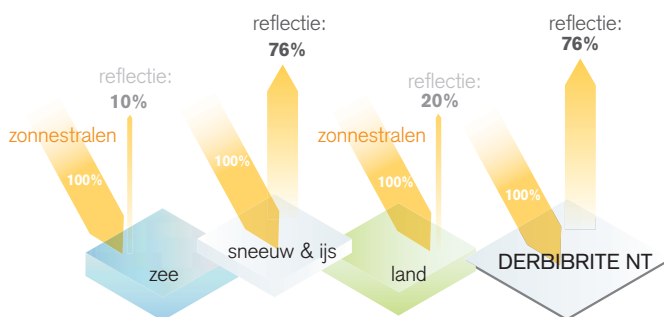

Plaats een witte passieve koeler op je dak: Derbibrite NT

Bij donkere daken kan de temperatuur aan de oppervlakte in volle zon oplopen tot 80°C. Deze dakbedekkingen absorberen enorm veel energie en warmte, die doorstraalt naar de onderliggende verdiepingen.

Het witte reflecterende Derbibrite NT reflecteert tot 76 % van de zonnestrallen, wat de temperatuur binnenin vermindert met minstens 5°C.

Alleen maar voordelen

Gemakkelijk te onderhouden

- 100 % waterafstotend dankzij nieuwe nanotechnologie Easyclean
- gemakkelijk te reinigen
- wit blijft wit dankzij gemodificeerde acrylcoating
- goede weerkaatsing gegarandeerd voor lange tijd

Duurzaam

- uw dak gaat minimum 30 jaar mee (net als alle Derbigum-daken)

Milieuvriendelijk

- geen invloed op pH-waarde van water
- uiterst geschikt voor herwinning regenwater
- veel lagere CO₂ uitstoot door lager verbruik van airco
- 100 % recycleerbaar 