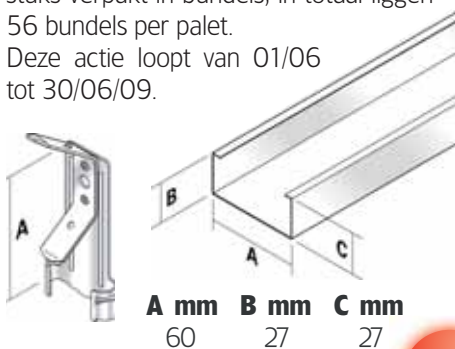

Acties van de maand:

01/04 – 30/06/2009: reXon 281

01/06 – 30/06/2009: Dingemans

ACTIE

Het Dingemans C60/27 profiel biedt een compleet systeem voor de professionele afbouwer: een plafondsysteem voor speciale toepassingen, hoge gewichten, dat voldoet aan de strengste attesten en geldende normen. C60/27 kan alle uitdagingen aan.

Per bestelde palet plafondprofielen C60/27 ontvangt u in juni gratis 3 dozen Slimfix plafondhangers HAV6039 gratis.

De standaardlengte van het plafondprofiel C60/27 is 4 m en deze worden per 10 stuks verpakt in bundels; in totaal liggen 56 bundels per palet.

Deze actie loopt van 01/06 tot 30/06/09.

ACTIE

reXon 281 MS Polymeer LIJMT ALLES

reXon 281 MS Polymeer, LIJMT ALLES voor montage en afdichten. Bij aankoop van 48 kokers MS Polymeer krijgt u 1 fles DUVEL (75cl) gratis. Actie geldig tot 30 juni 2009.