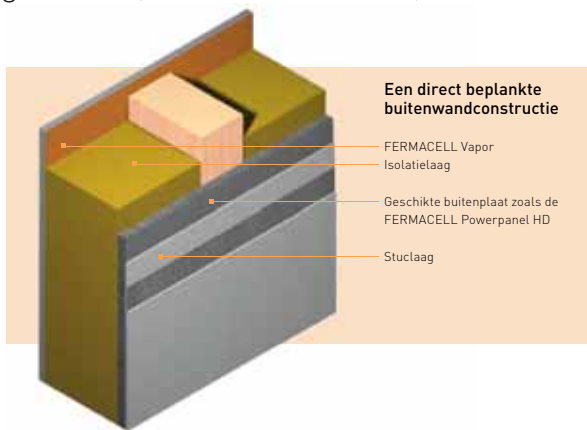

De luchtdichtheid van de buitenwandconstructie van een woning is van groot belang met het oog op het verminderen van energieverbruik en het voorkomen van bouwschade. Daarom moeten de verschillende bouwdeelen en de daarbij behorende bouwaansluitingen lucht- en winddicht worden uitgevoerd.

FERMACELL Vapor zorgt daarmee voor een kortere verwerkingstijd en voorkomt mogelijke onjuiste verwerking van losse folie. Met de aan de binnenzijde aangebrachte FERMACELL Vapor zijn voorts alle mogelijke buitenwandconstructies in de houtskeletbouw realiseerbaar.

De uitstekende eigenschappen van de originele FERMACELL Gipsvezelplaten blijven in de Vapor-uitvoering behouden, zoals brandwerendheid, stootvastheid en geluidswerendheid. De plaat is ook prima toepasbaar in vochtige ruimtes.