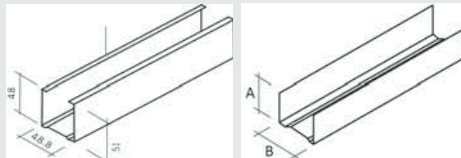

Prijswijzigingen

Producten	Datum	Prijswijziging
Biplex	1/11/09	+ 5%

Metalen profielen en plafondsysteem bij btech

Wandprofielen

Metalen profielen zijn gemaakt uit verzinkt staal en kunnen universeel worden toegepast in scheidingswanden en verlaagde plafonds.

C-profiel

U-profiel

Een verticaal profiel is C-vormig en wordt voornamelijk gebruikt voor scheidingswanden en voorzetwanden. Een horizontaal profiel is U-vormig en wordt bevestigd tegen de vloer of het plafond. Het C-profiel wordt in het U-profiel geschoven en kan daarna afgewerkt worden.