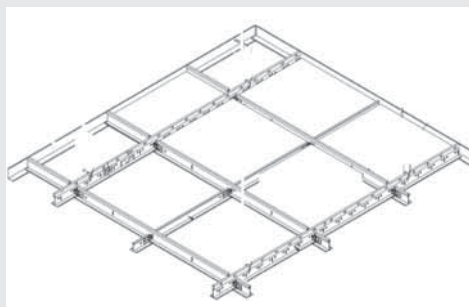

Prijswijzigingen

Producten	Datum	Prijswijziging
Biplex	1/11/09	+ 5%

Metalen profielen en plafondsysteem bij btech

Wandprofielen

Metalen profielen zijn gemaakt uit verzinkt staal en kunnen universeel worden toegepast in scheidingswanden en verlaagde plafonds.

C-profiel

U-profiel

Een verticaal profiel is C-vormig en wordt voornamelijk gebruikt voor scheidingswanden en voorzetwanden. Een horizontaal profiel is U-vormig en wordt bevestigd tegen de vloer of het plafond. Het C-profiel wordt in het U-profiel geschoven en kan daarna afgewerkt worden.