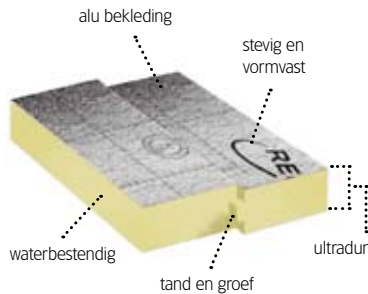

NIEUW: Powerwall®

de isolatie voor het perfecte buitengevelisolatiesysteem, geschikt voor een waaier aan gevelafwerkingen.

Goed isoleren is belangrijk. Voor het milieu, maar ook voor de energiefactuur. Wie zijn dak en gevels isoleert, bespaart tot 60% energie. Reden te meer om te gaan voor de beste isolatie. Naast efficiënte oplossingen voor het isoleren van daken (Powerroof®) en spouwmuren (Eurowall®), biedt Recticel Insulation met Powerwall® de ideale isolatie voor buitengevelsystemen.