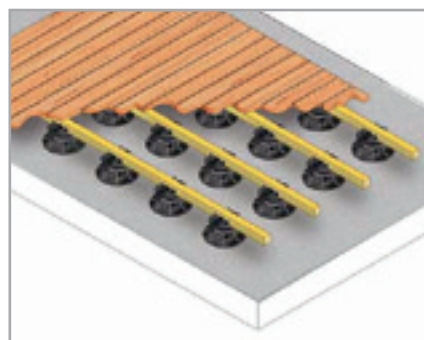

Toepassingen **Buzon vloerdragers** :