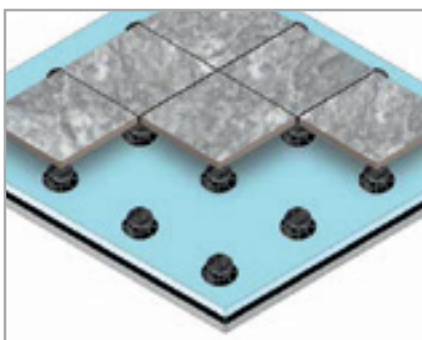

Toepassingen **Buzon vloerdragers** :