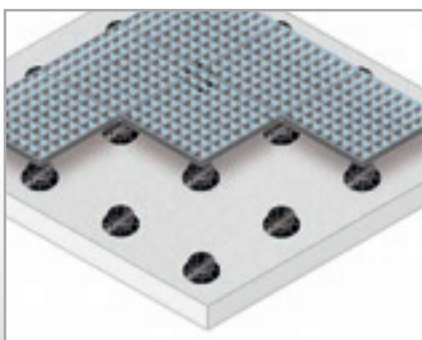

Toepassingen **Buzon vloerdragers** :