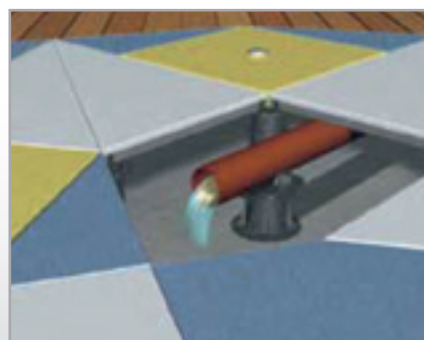

Toepassingen **Buzon vloerdragers** :